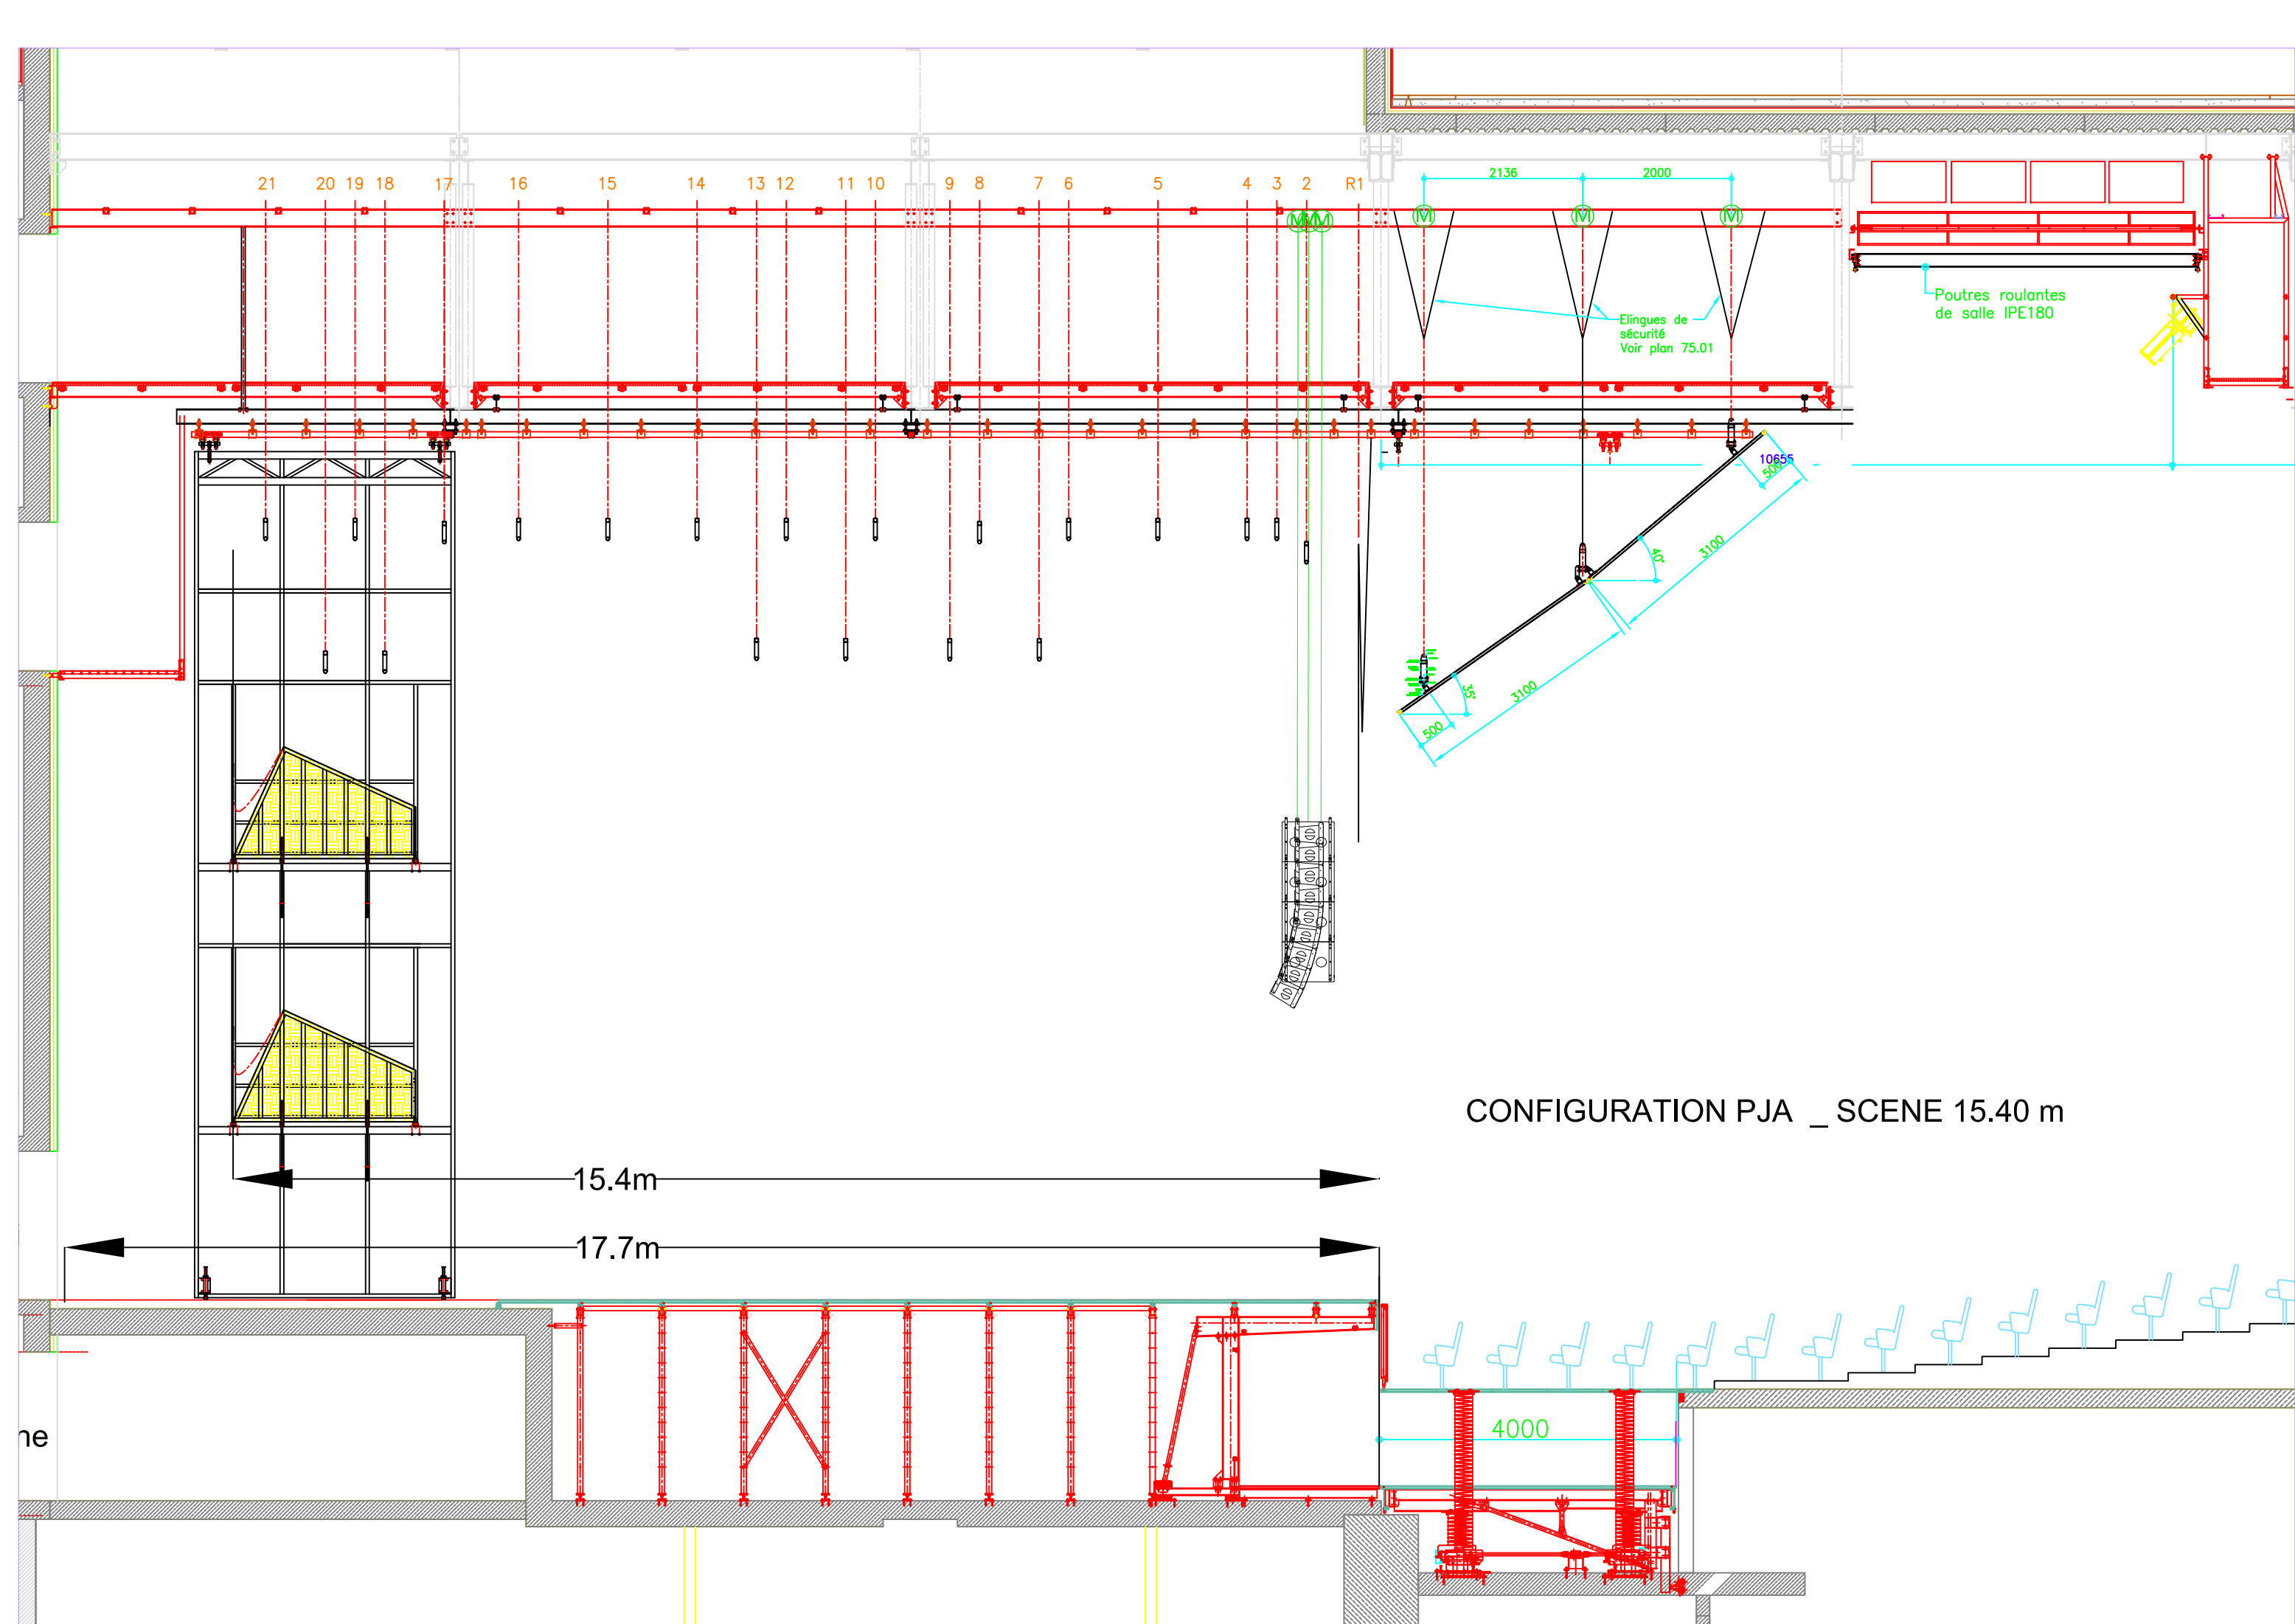

LE SILO MARSEILLE _ CONFIGURATION
 PJA - 15.40 m

21 20 19 18 17 16 15 14 13 12 11 10 9 8 7 6 5 4 3 2 R1

Elingues de sécurité
Voir plan 75.01

Poutres roulantes
de salle IPE180

CONFIGURATION PJA _ SCENE 15.40 m

15.4m

17.7m

4000

10655
500

3100

3100

500

35°

40°

ne